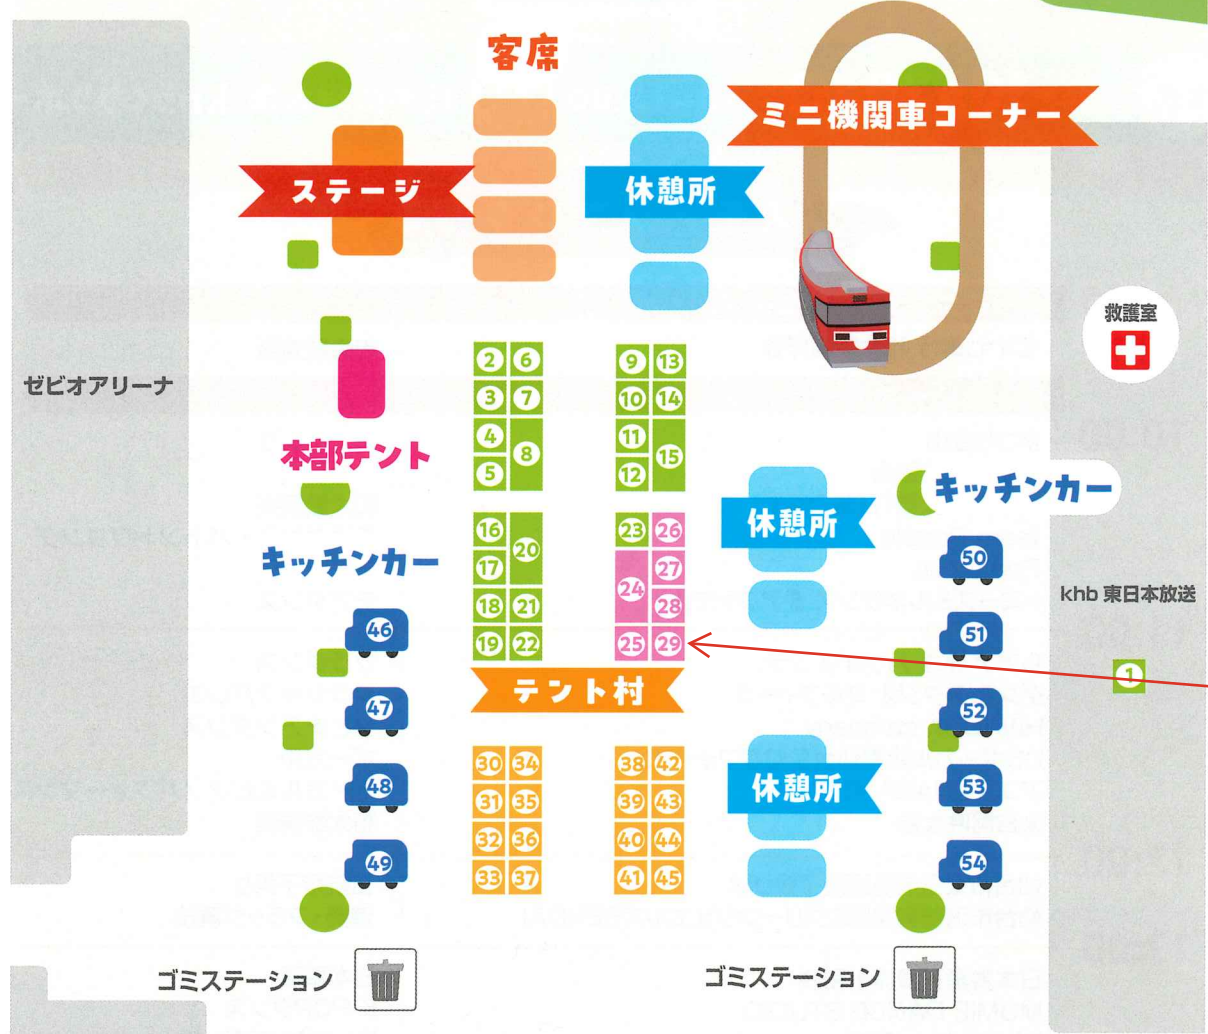

## 会場のご案内

※会場内は全面禁煙です。  
 ※ゴミの分別にご注意ください。  
 ※会場内で記録用の撮影を行いますので、ご了承ください。  
 ※テント等の出店団体は変更になる場合がありますので、ご了承ください。

まったり最新情報  
 発信中!!

@TAIHAJU\_KUMINMATSURI

同日開催!

長町 秋のフェスティバル 2024  
 ~キッズワールド~

会場 長町駅西口広場公園 時間 9:30-15:00  
 内容 ネイチャークラフト、ポッチャ、射的等  
 お問い合わせ 太白区中央市民センター ☎ 022-304-0377

### 物品販売コーナー

24 太白区『食』と『名所』deぐるっとスタンプラリー	販売店舗:Mon Favori BAKERY、海と畑のレストランぴあてらす、菓子工房セラブレ、MYUの森(ポッケの森×宮城大学学生ボランティアサークル)
25 グリーンライフ仙台(グリーンファーム仙台)	水耕栽培で育てた野菜 にんにくスプラウト 黒にんにく
26 央戸商店	くじびき
27 公益社団法人仙台市シルバー人材センター	手作り作品 事業紹介
28 キットパスdeあそぼ♪	キットパス(植物性クレヨン)手形・足形アート
29 オルデリフォーム	木材を使った大工体験(いすづくり)

### 飲食物コーナー

30 とり塗家	気仙沼ホルモン チーズホットグ 串焼き等
31 やぎやまのオモニ	チキン チヂミ トッポギ
32 ハピネスクルーズ	牛タン 牛タンつくね 牛タンカレー等
33 ハルンフーズ	ケバブサンド タンドリーチキン ナンロール等
34 Lino Lea	マーボー焼きそば たこ焼き パナナチョコレート等
35 ポッケの森	焼きそば たこ焼き かき氷等
36 きいろいたこ	たこ焼き4種
37 一本屋	唐揚げ棒 ヤンニョムチキン チーズボール等
38 大金商店	焼きそば かき氷 やきとり等
39 みうらや	から揚げ 焼きそば 串焼き
40 スズタケ	せり鍋 焼きそば 玉こん
41 餃子王	小籠包 水餃子 ごま団子等
42 ビッグママ・おいしいパン屋さん	天ぷらパン 各種パン ソフトクリーム等
43 oimo&coco おいもここ 仙台長町店	焼き芋 バスクチーズケーキ ジェラート等
44 エム・カンパニー	綿あめ フルーツ飴
45 ICHI's BANANA	バナナジュース チョコバナナ パナナチップス等

### ミニ機関車・はたらく車コーナー

● 日本貨物鉄道株式会社東北支社(JR貨物)	ミニ機関車乗車体験
● 太白消防署	消防車展示 火災予防啓発
● 仙台南警察署	パトカー展示 ミニ制服試着
● 自衛隊宮城地方協力本部	自衛隊車両展示 ミニ制服試着